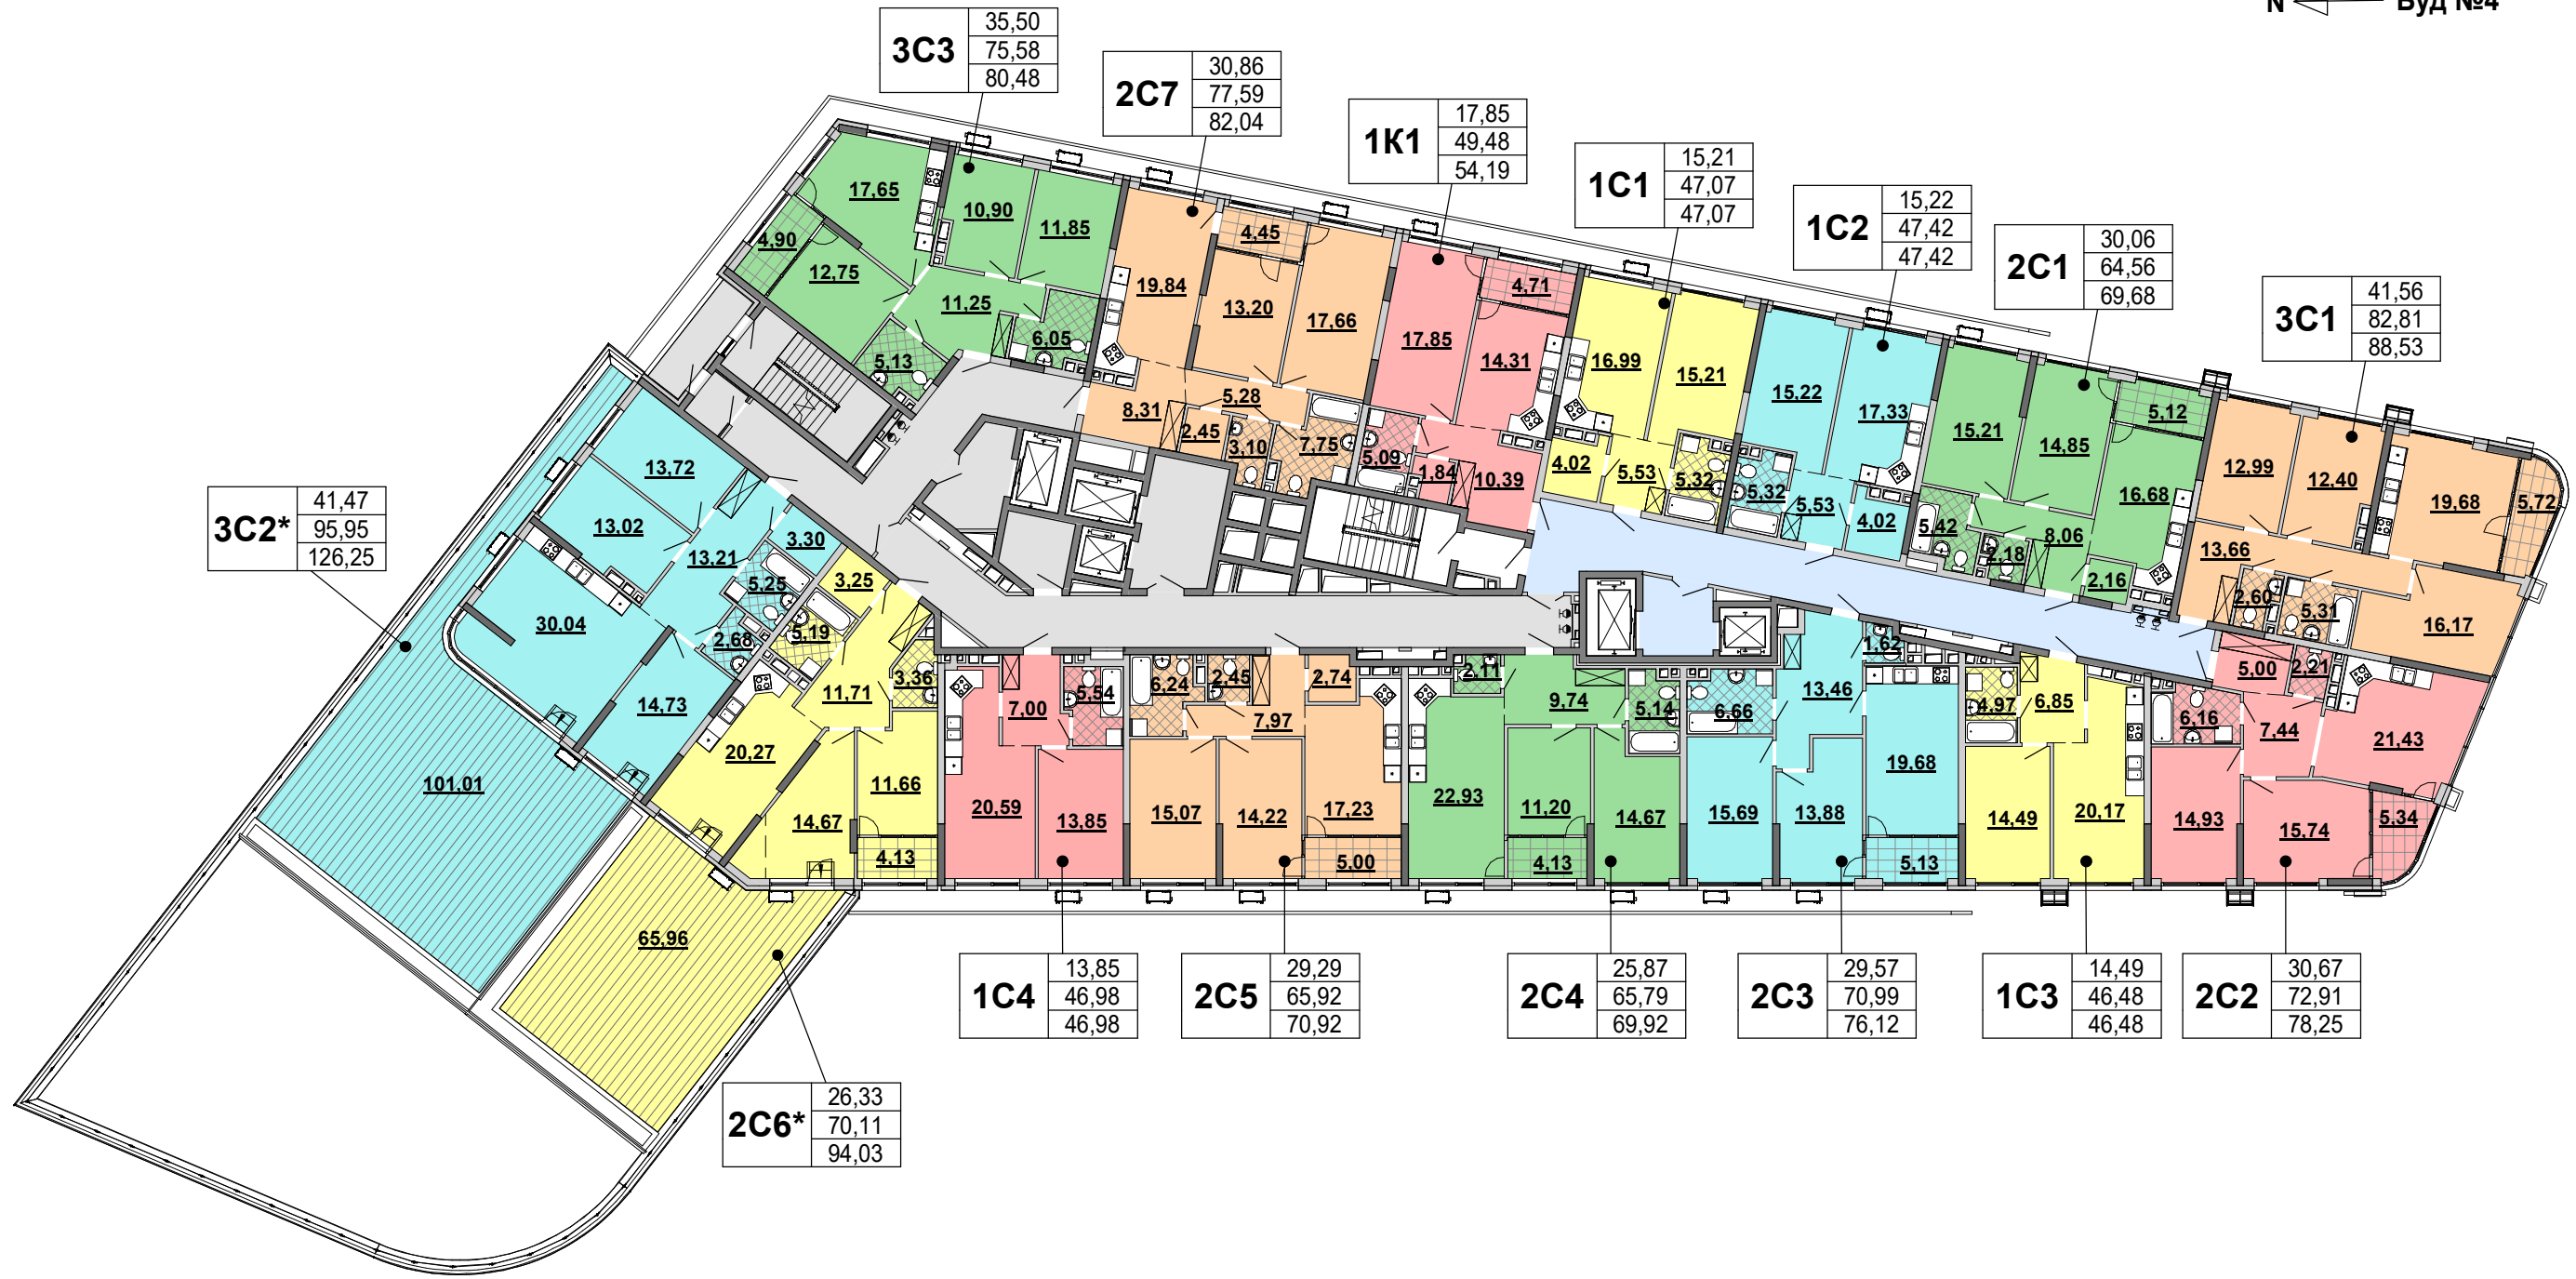

ЖИТЛОВИЙ КОМПЛЕКС

Будівництво житлового комплексу з об'єктами соціально-побутового призначення за адресою:
 пров. Заводський, 1, 1/2, 2, вул. Причальна, 1/5, 5 у Дарницькому районі м. Києва

Будинки №3 та №4
 План 3-го поверху

N ← Буд №3

N ← Буд №4

Умовні позначення:

- Місця встановлення блоків системи кондиціонування (змінюються в залежності від поверху)
- Місця розташування шаф